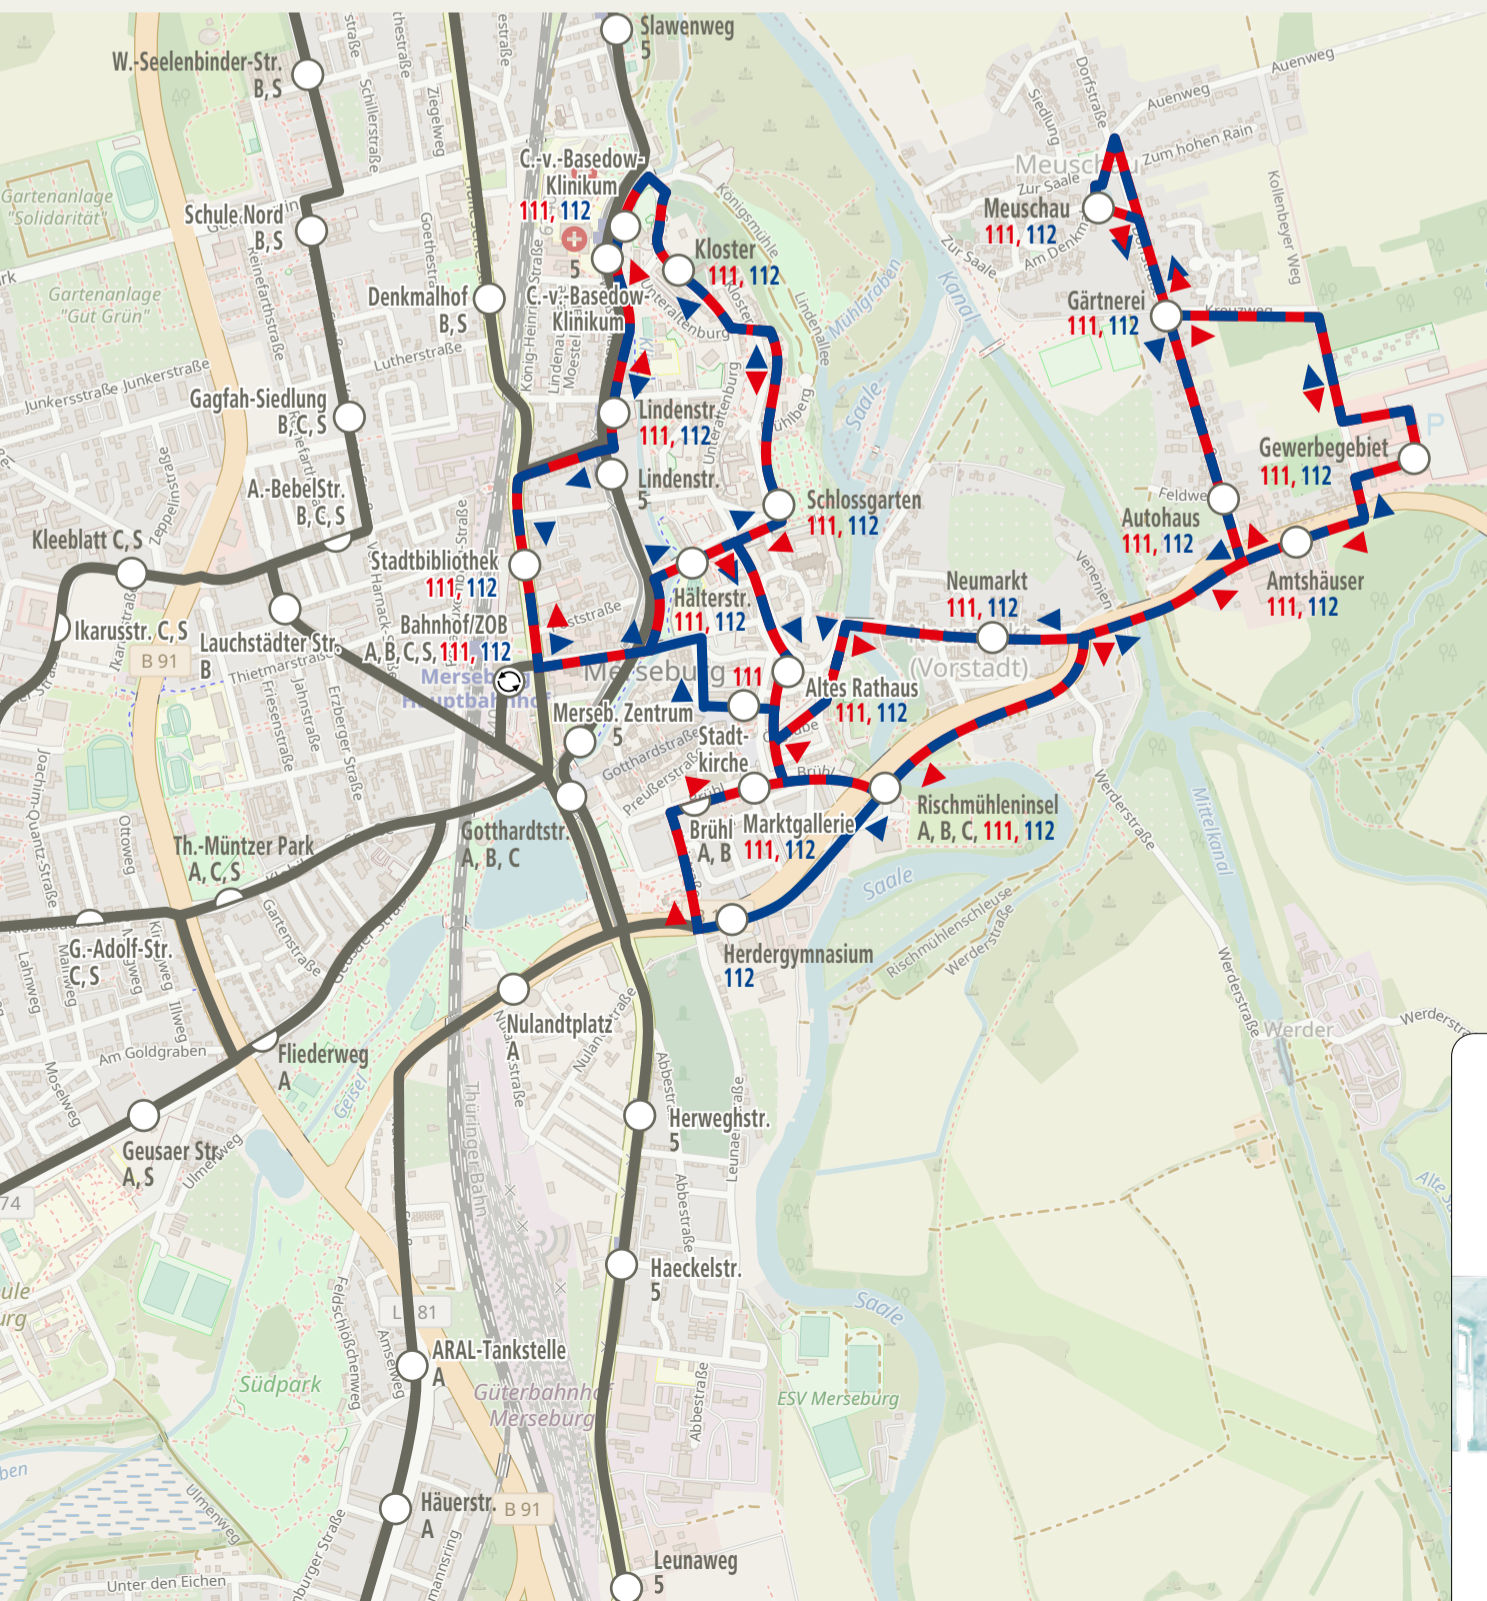

Für kurze Laufwege und eine flächendeckende Bedienung mit Busverkehr im Innenstadtgebiet sorgen **6 neu eingerichtete Haltestellen**. Am ZOB Merseburg können Fahrgäste die anderen Stadtlinien sowie überregionale Bus- und Zuglinien erreichen. Der Umstieg in die Tram 5 ist an der Haltestelle Carl-von-Basedow-Klinikum möglich und ist werktags abgestimmt.

In der **Stadtverkehrstarifzone** Merseburg profitieren Fahrgäste von besonders günstigen Preisen. Diese Tarifzone umfasst neben der Stadt Merseburg die Orte Frankleben, Beuna, Blösien, Geusa, Meuschau, Kötzschen und Reipisch. Die letzte Station in Richtung Schkopau ist in Merseburg die Haltestelle bzw. das Gebiet Freimfelde.

A :: Merseburg ZOB – Beuna – Frankleben – Blösien – Geusa – Zentralfriedhof – Merseburg ZOB

B :: Merseburg ZOB – Nord – Elisabethhöhe – Schkopau – Freimfelde – Merseburg ZOB

C :: Merseburg ZOB – West – Merseburg ZOB

S :: Merseburg ZOB – Zentralfriedhof – West – Nord – Elisabethhöhe – Freimfelde – Merseburg ZOB

Öfter schneller weiterkommen.

Die neuen Innenstadtlinien Merseburg

ab 25.08.2022

Linien 111 + 112
 im 30 min-Takt