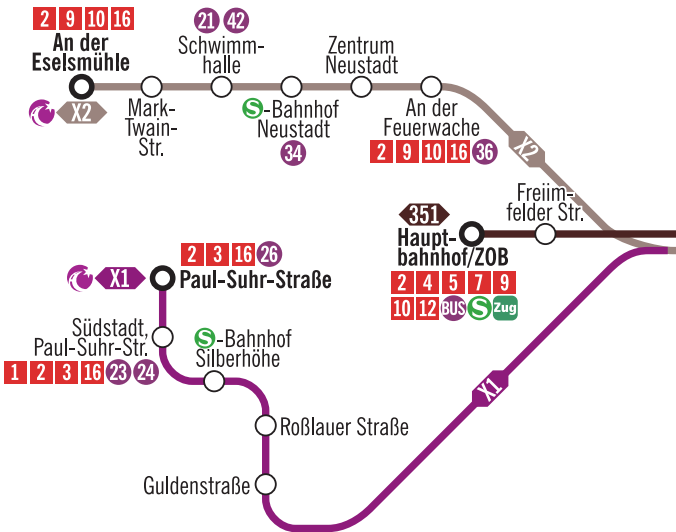

# Ihre Busverbindungen Star Park

LINIE

**X1**

Paul-Suhr-Straße – Guldenstraße – Star Park

LINIE

**X2**

An der Eselsmühle – An der Feuerwache – Star Park

LINIE

**341**

Star Park-Queis-Linie: Halle-Büschdorf – Star Park – Queis

LINIE

**351**

Halle Hbf/ZOB – Halle-Büschdorf – Star Park – Queis – Hohenthurm

Gültig ab 22. April 2023

# Linienetzplan Star Park

- Die Linien 341 und 351 verkehren Mo-Fr zusammen mind. 2x pro Stunde, Samstags bedarfsorientiert.
- Die Linien X1 und X2 verkehren Mo-Fr zu den Schichtwechselzeiten morgens, mittags und abends.

**A** Anschluss zur Linie 351 in Richtung Isopan und home24

Montag – Freitag			
Verkehrstag	Verkehrshinweise	4:25 5:35	17:36 18:36
	<i>Linie 7 aus Richtung Innenstadt / Hbf</i>	ab	
	Halle, Büschdorf	4:40 5:40	17:40 18:40
	Halle, Schönwitzer Straße	4:42 5:42	17:42 18:42
	Halle, Reideburg Siedlung	4:45 5:45	17:45 18:45
	Halle, Orionstraße	4:48 5:48	17:48 18:48
	Halle, Schaeffler	4:49 5:49	17:49 18:49
	Halle, Greatview	4:50 5:50	17:50 18:50
	Halle, flaconi	4:51 5:51	Alle
	Halle, Smart Press Shop	4:52 5:52	60
	Halle, Radial	4:52 5:52	Min.
	Halle, Uralitastraße	4:53 5:53	17:53 18:53
	Halle, Max-Planck-Ring	4:54 5:54	17:54 18:54
	Halle, H.-D.-Genscher-Straße	4:55 5:55	17:55 18:55
	Queis, Queiser Ring GW	4:56 5:56	17:56 18:56
	Queis, Geltstraße GW	4:57 5:57	17:57 18:57
	Queis, Priemitzstraße GW	4:57 5:57	17:57 18:57
	Queis, Am Teich	5:01 6:01	18:01 19:01