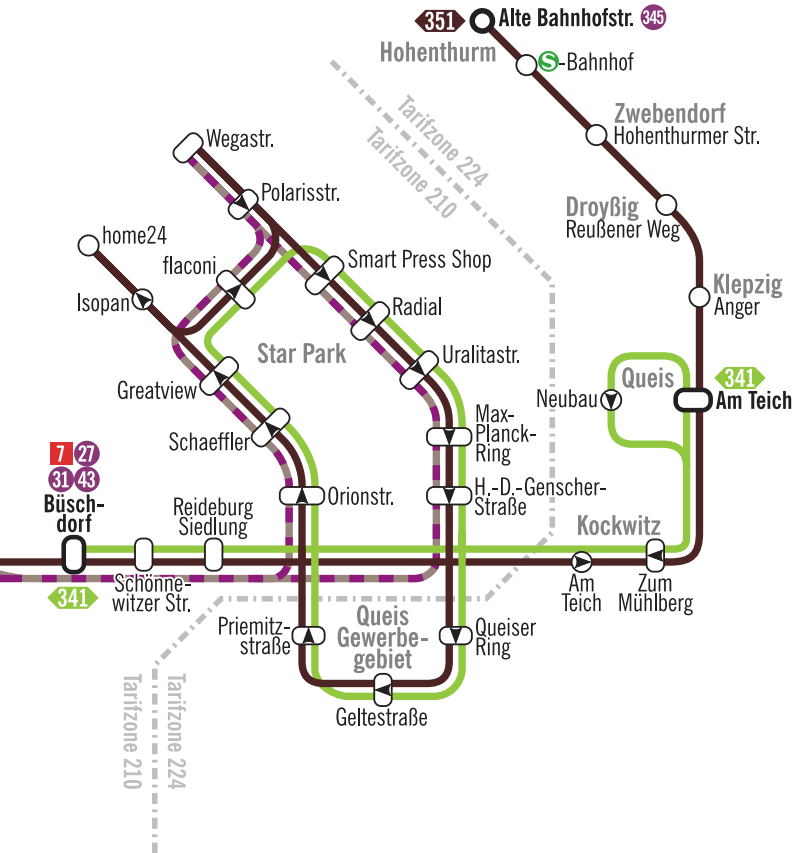

Infos zu Tickets, Preisen,
Tarif und Fahrplan unter:

☎ 0341 91 35 35 91

🌐 www.mdv.de

Legende

○ → ● Buslinie mit Haltestelle (nur in Pfeilrichtung) und Endpunkt

--- Tarifzongrenze

2 9 10 16 34 Umsteigemöglichkeit zu Tram und Bus